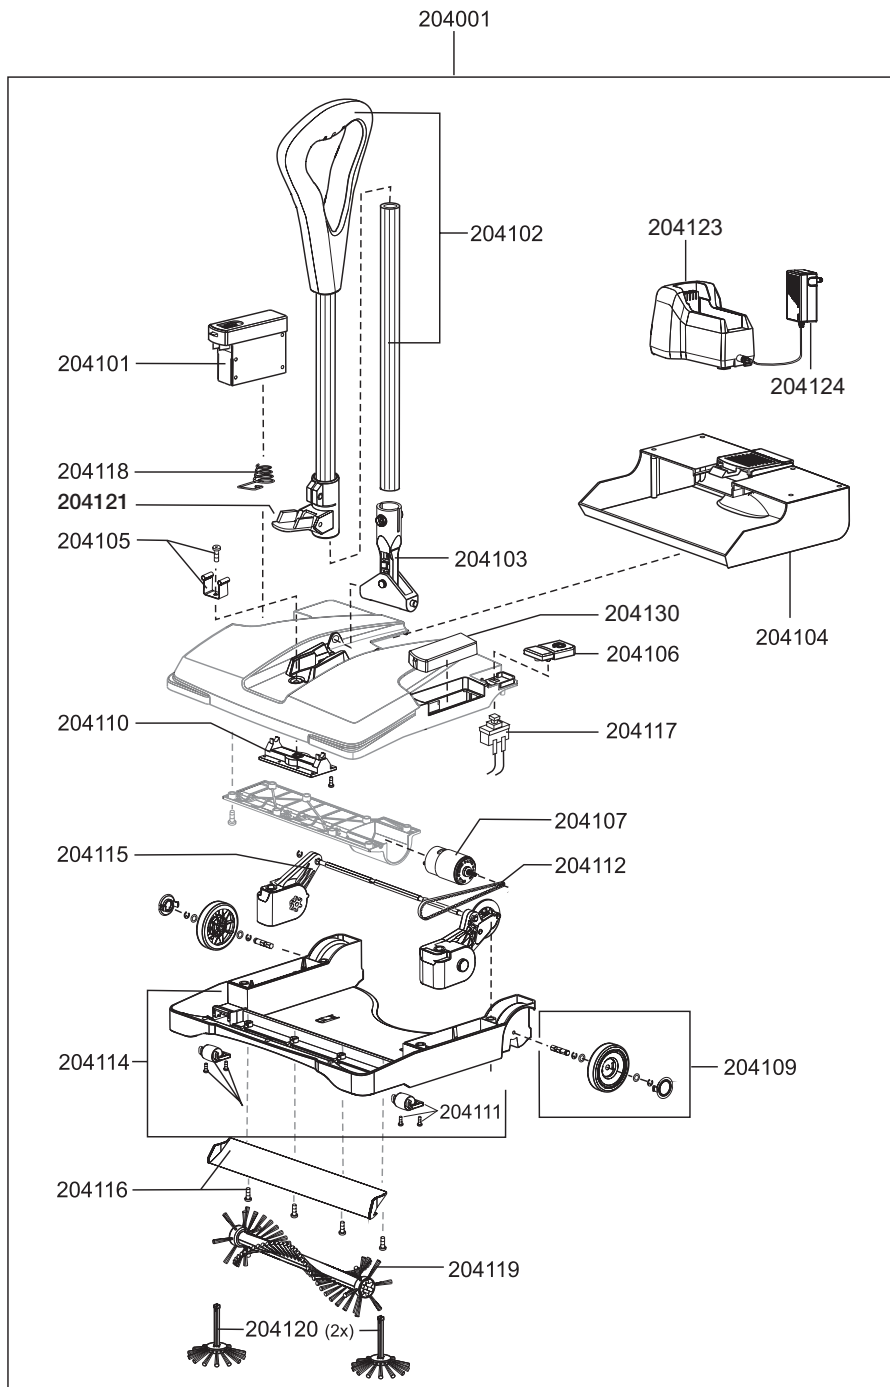

MEDUSA

Artikel-Nr. Beschreibung

Ersatzteile Akkukehrmaschine Medusa

204101	Wechselakku
204102	Teleskopstiel inkl. Griff
204103	Gelenk, Teleskopstiel
204104	Kehrlade
204105	Feder Parkposition
204106	Einschalttaster
204107	Motor
204109	Radsatz (einzeln)
204110	Gelenklager
204111	Rollen-Set
204112	Zahnriemen
204114	Gehäuse Unterteil
204115	Kehrschwinge
204116	Kehrkanten-Set
204117	Schalter elektrisch
204118	Feder, Wechselakku
204119	Bürstwalze
204120	Seitenbesen
204121	Klemmhalter, Teleskopstiel
204123	Schnellladegerät (ohne Netzteil)
204124	Netzteil EU für Schnellladegerät 204123
204130	Abdeckkappe

Zubehör Akkukehrmaschine Medusa

204116	Kehrkanten-Set
204119	Bürstwalze
204120	Seitenbesen