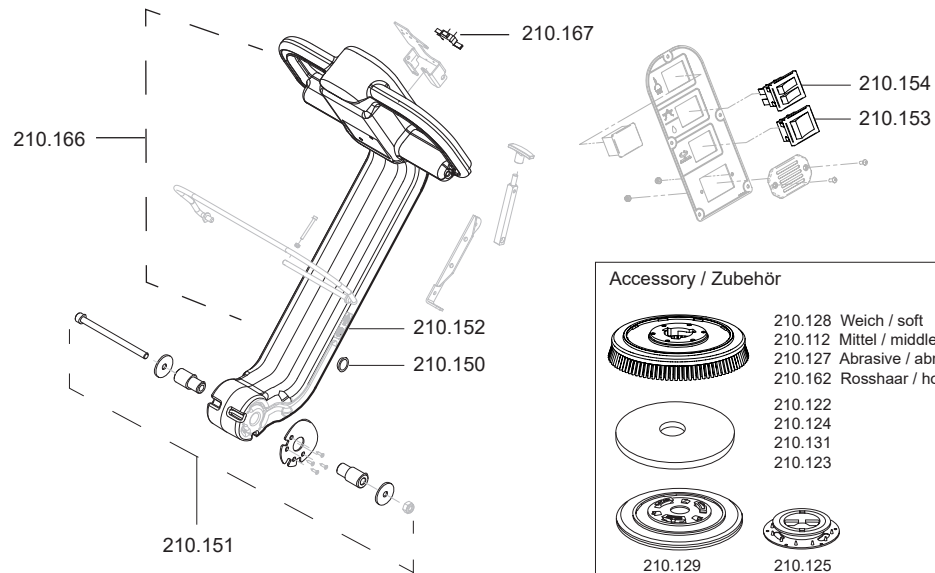

Artikel-Nr. Beschreibung

Ersatzteile T360

210112	Bürste Mittel
210113	Bürstenantriebsriemen
210114	Motor für Bürsteneinheit
210115	Motor für Saugereinheit
210116	Saugschlauch
210117	Bürstenschutz
210118	Verschlusskappe für Schmutzwassertank
210119	Kugelhahn
210120	Thermoschutzschalter Schrubbautomat
210121	Sonnenschein Gel-Batterie 12 V/50 Ah
210231	Deckel Frischwassertank
210233	Riemenscheibe
210135	Drahtbügel Saugschlauch
210137	Relais Set (2x)
210138	Hauptschalter Batterie
210139	Verbinder
210208	Set Antriebsflansch
210142	Radset komplett
210147	Magnetventil
210149	Filtereinsatz Frischwasser
210155	Schauglas mit Frischwassersieb
210157	Roter Schlüssel
210158	Schraubstutzen (einzeln)
210159	Internes Ladegerät
210160	Ablass Schlauch ohne Deckel
210161	Deckel für Ablass Schlauch
210163	Set Boardscheibe
210164	Filterschwamm
210165	Clip für Abdeckung
210168	Dichtung
210169	Unterlegscheibe
210183	Schmutzwassertank Tortuga

A

Accessory / Zubehör

Artikel-Nr. Beschreibung

Ersatzteile T360

210110	Front Gummilippe
210111	Hintere Gummilippe
210143	Vordere Befestigungsleiste Saugbalken
210144	Hintere Befestigungsleiste Saugbalken
210145	Knelbilmutter Saugbalken Set
210146	Schraubenset Saugbalken Set
210148	Saugbalken komplett
210150	Abdeckkappe
210151	Befestigungsset Bedieneinheit
210152	Bowdenzug
210153	Schalter für den Motor der Bürste
210154	Schalter Absaugmotor und Wasserdosierung
210166	Handgriff (ohne Elektrik)
210167	Mikroschalter mit Hebel
210213	Rad für Saugbalken (einzeln)
210214	Gleitlager Rad (einzeln)

Zubehör T360

210122	Pad weiss	15" (VE = 5 Stück)
210123	Pad schwarz	15" (VE = 5 Stück)
210124	Pad grün	15" (VE = 5 Stück)
210125	Padverschluss	
210131	Pad rot	15" (VE = 5 Stück)
210128	Bürste	15" weich
210127	Bürste	15" abrasiv
210162	Bürste	15" Rosshaar
210129	Pad Treibteller inkl. Padverschluss	
210130	Externes Ladegerät (Verbindungskabel 210.134 wird benötigt)	
210132	Kabel für internes Ladegerät 210.159	
210134	Verbindungskabel Batterie - Ladegerät	