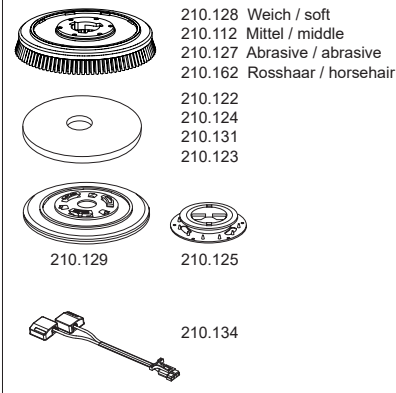

Artikel-Nr. Beschreibung

Ersatzteile T360

210112	Bürste Mittel
210113	Bürstenantriebsriemen
210114	Motor für Bürsteneinheit
210115	Motor für Saugereinheit
210116	Saugschlauch
210117	Bürstenschutz
210118	Verschlusskappe für Schmutzwassertank
210119	Kugelhahn
210120	Thermoschutzschalter Schrubbautomat
210121	Sonnenschein Gel-Batterie 12 V/50 Ah
210231	Deckel Frischwassertank
210233	Riemenscheibe
210135	Drahtbügel Saugschlauch
210137	Relais Set (2x)
210138	Hauptschalter Batterie
210139	Verbinder
210208	Set Antriebsflansch
210142	Radset komplett
210147	Magnetventil
210149	Filtereinsatz Frischwasser
210155	Schauglas mit Frischwassersieb
210157	Roter Schlüssel
210158	Schraubstutzen (einzeln)
210159	Internes Ladegerät
210160	Ablass Schlauch ohne Deckel
210161	Deckel für Ablass Schlauch
210163	Set Boardscheibe
210164	Filterschwamm
210165	Clip für Abdeckung
210168	Dichtung
210169	Unterlegscheibe
210183	Schmutzwassertank Tortuga

A

Accessory / Zubehör

Artikel-Nr. Beschreibung

Ersatzteile T360

210110	Front Gummilippe
210111	Hintere Gummilippe
210143	Vordere Befestigungsleiste Saugbalken
210144	Hintere Befestigungsleiste Saugbalken
210145	Knelbilmutter Saugbalken Set
210146	Schraubenset Saugbalken Set
210148	Saugbalken komplett
210150	Abdeckkappe
210151	Befestigungsset Bedieneinheit
210152	Bowdenzug
210153	Schalter für den Motor der Bürste
210154	Schalter Absaugmotor und Wasserdosierung
210166	Handgriff (ohne Elektrik)
210167	Mikroschalter mit Hebel
210213	Rad für Saugbalken (einzeln)
210214	Gleitlager Rad (einzeln)

Zubehör T360

210122	Pad weiss	15" (VE = 5 Stück)
210123	Pad schwarz	15" (VE = 5 Stück)
210124	Pad grün	15" (VE = 5 Stück)
210125	Padverschluss	
210131	Pad rot	15" (VE = 5 Stück)
210128	Bürste	15" weich
210127	Bürste	15" abrasiv
210162	Bürste	15" Rosshaar
210129	Pad Treibteller inkl. Padverschluss	
210130	Externes Ladegerät (Verbindungskabel 210.134 wird benötigt)	
210132	Kabel für internes Ladegerät 210.159	
210134	Verbindungskabel Batterie - Ladegerät	