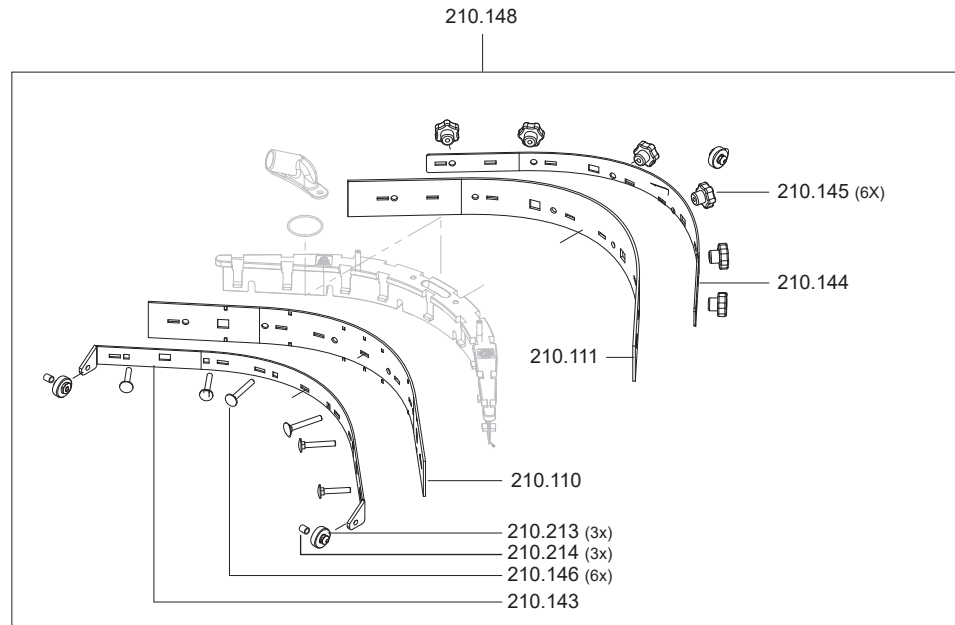

Artikel-Nr. Beschreibung

Ersatzteile T360

210112	Bürste Mittel
210113	Bürstenantriebsriemen
210114	Motor für Bürsteneinheit
210115	Motor für Saugereinheit
210116	Saugschlauch
210117	Bürstenschutz
210118	Verschlusskappe für Schmutzwassertank
210119	Kugelhahn
210120	Thermoschutzschalter Schrubbautomat
210121	Sonnenschein Gel-Batterie 12 V/50 Ah
210231	Deckel Frischwassertank
210233	Riemenscheibe
210135	Drahtbügel Saugschlauch
210137	Relais Set (2x)
210138	Hauptschalter Batterie
210139	Verbinder
210208	Set Antriebsflansch
210142	Radset komplett
210147	Magnetventil
210149	Filtereinsatz Frischwasser
210155	Schauglas mit Frischwassersieb
210157	Roter Schlüssel
210158	Schraubstutzen (einzeln)
210159	Internes Ladegerät
210160	Ablass Schlauch ohne Deckel
210161	Deckel für Ablass Schlauch
210163	Set Boardscheibe
210164	Filterschwamm
210165	Clip für Abdeckung
210168	Dichtung
210169	Unterlegscheibe
210183	Schmutzwassertank Tortuga

A

Accessory / Zubehör

Artikel-Nr. Beschreibung

Ersatzteile T360

210110	Front Gummilippe
210111	Hintere Gummilippe
210143	Vordere Befestigungsleiste Saugbalken
210144	Hintere Befestigungsleiste Saugbalken
210145	Knelbilmutter Saugbalken Set
210146	Schraubenset Saugbalken Set
210148	Saugbalken komplett
210150	Abdeckkappe
210151	Befestigungsset Bedieneinheit
210152	Bowdenzug
210153	Schalter für den Motor der Bürste
210154	Schalter Absaugmotor und Wasserdosierung
210166	Handgriff (ohne Elektrik)
210167	Mikroschalter mit Hebel
210213	Rad für Saugbalken (einzeln)
210214	Gleitlager Rad (einzeln)

Zubehör T360

210122	Pad weiss	15" (VE = 5 Stück)
210123	Pad schwarz	15" (VE = 5 Stück)
210124	Pad grün	15" (VE = 5 Stück)
210125	Padverschluss	
210131	Pad rot	15" (VE = 5 Stück)
210128	Bürste	15" weich
210127	Bürste	15" abrasiv
210162	Bürste	15" Rosshaar
210129	Pad Treibteller inkl. Padverschluss	
210130	Externes Ladegerät (Verbindungskabel 210.134 wird benötigt)	
210132	Kabel für internes Ladegerät 210.159	
210134	Verbindungskabel Batterie - Ladegerät	